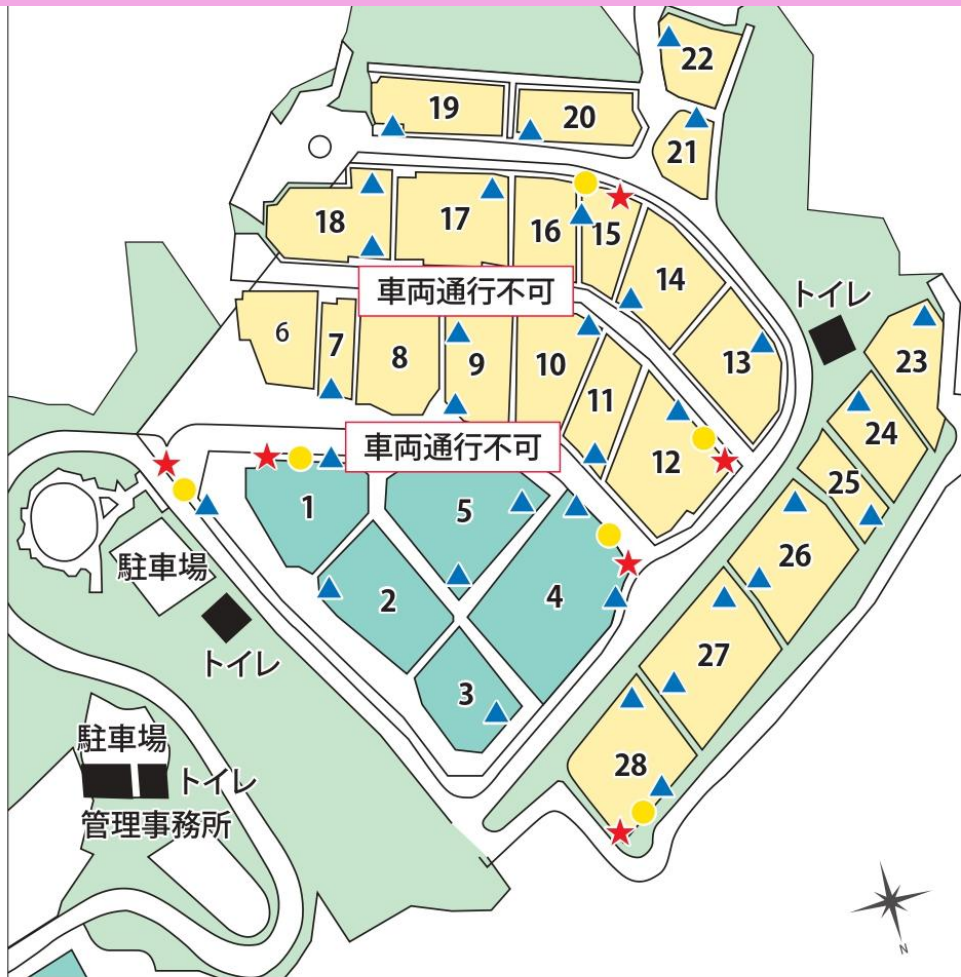

三日月山霊園区画図

[凡例] ★ 区画案内看板 ● 桶、ひしゃく、掃除道具置き場 ▲ 水くみ場