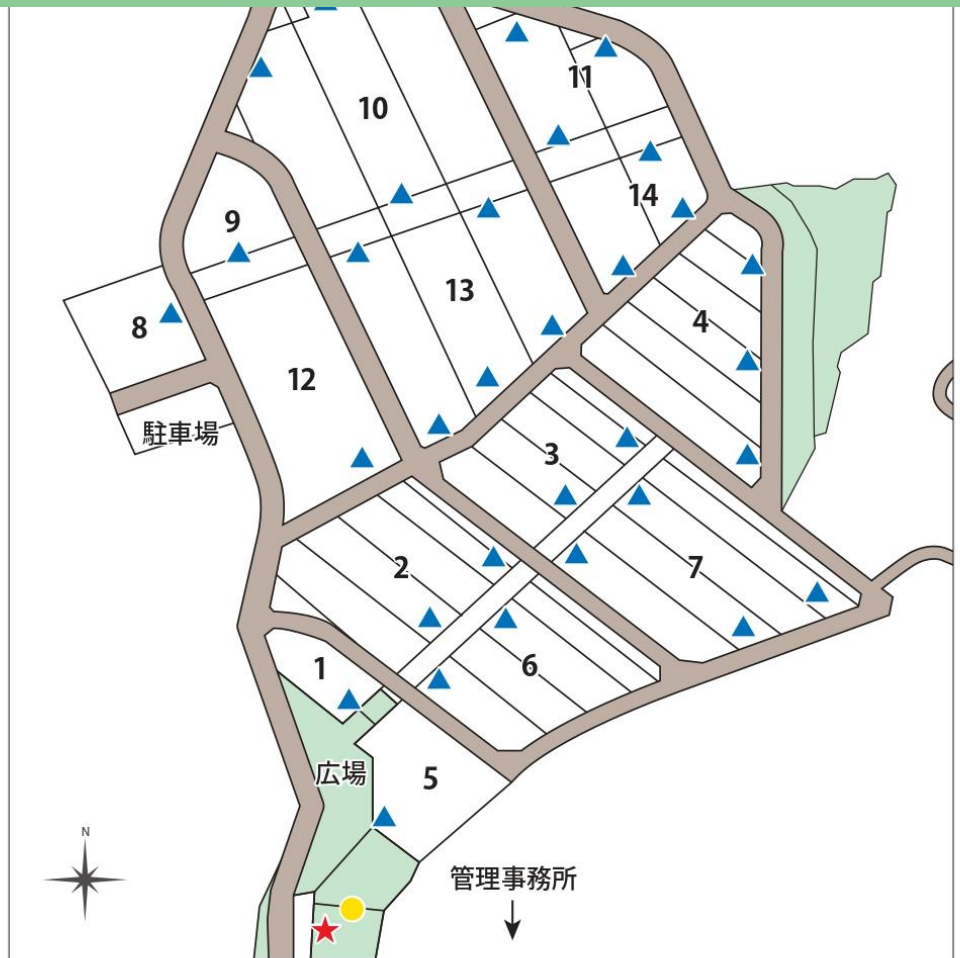

100	1区1列1番	¥1,920,000	4.8
101	1区2列7番	¥2,400,000	6
102	2区1列15番	¥1,600,000	4
103	2区6列15番	¥2,000,000	5
104	3区3列12番	¥2,320,000	5.8
105	3区8列6番	¥2,400,000	6
106	4区1列13番	¥2,400,000	6
107	4区2列19番	¥2,400,000	6
108	4区2列21番	¥2,400,000	6
109	4区5列8番	¥2,400,000	6
110	4区5列9番	¥2,400,000	6
111	5区3列8番	¥2,400,000	6
112	5区3列9番	¥2,400,000	6
113	5区3列11番	¥2,400,000	6
114	5区4列12番	¥2,400,000	6
115	6区4列8番	¥1,600,000	4
116	6区9列14番	¥2,000,000	5
117	7区5列9番	¥2,400,000	6
118	7区6列21番	¥2,320,000	5.8
119	7区9列20番	¥2,400,000	6
120	7区10列13番	¥2,000,000	5
121	8区2列5番	¥1,600,000	4
122	10区6列32番	¥1,600,000	4
123	10区6列33番	¥1,600,000	4
124	10区7列16番	¥1,600,000	4
125	10区8列35番	¥1,600,000	4
126	10区15列21番	¥1,600,000	4
127	11区7列9番	¥1,600,000	4
128	12区3列23番	¥1,600,000	4
129	13区9列14番	¥1,600,000	4
130	14区4列2番	¥1,600,000	4

1. 石の種類や石を使用する量によって金額は変わってきます。 ※永代使用料は含まれません。
2. 地形の特質上、地形の形状によっても多少の価格変動がございます。

三日月山霊園区画図

[凡例] ★ 区画案内看板 ● 桶、ひしゃく、掃除道具置き場 ▲ 水くみ場

西部霊園区画図

[凡例] ★ 区画案内看板 ● 桶、ひしゃく、掃除道具置き場 ▲ 水くみ場

令和7年度 西部霊園 募集区画一覧

全て
4㎡

芝生墓所 【131～152】

福岡市街地を一望できるロケーション。墓石建立価格は比較的安価ですが、デザインが決まっており、ご納骨は地下式になります。

西部霊園募集区画マップ

一般墓所【153～209】

全て
4m²

西部霊園は福岡市街地を見渡す高台にあり、一般墓所も眺望が良い区画が多いのが特徴です。
墓所近くの通路が車両通行不可の区画もあるので、現地で確認しましょう。

♥ 管理事務所にAED (自動体外式除細動器) を設置しております。