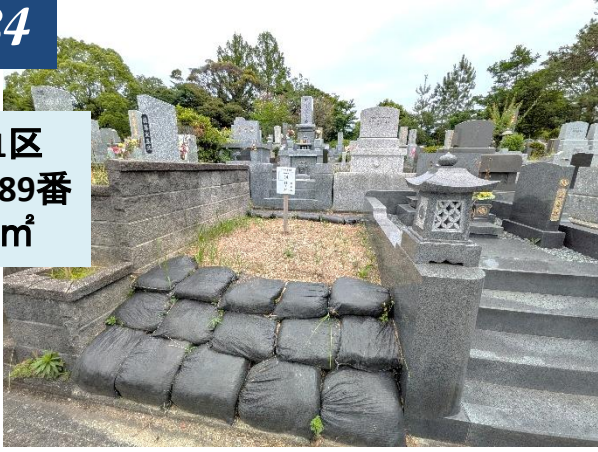

墓所はこちらから

33

11区
3列33番
6㎡

車が近くに停められます。管理事務所も近いので安心。ゴミ箱や水場も比較的近くにある便利な区画です。

34

11区
5列89番
6㎡

墓所はこちらから

35